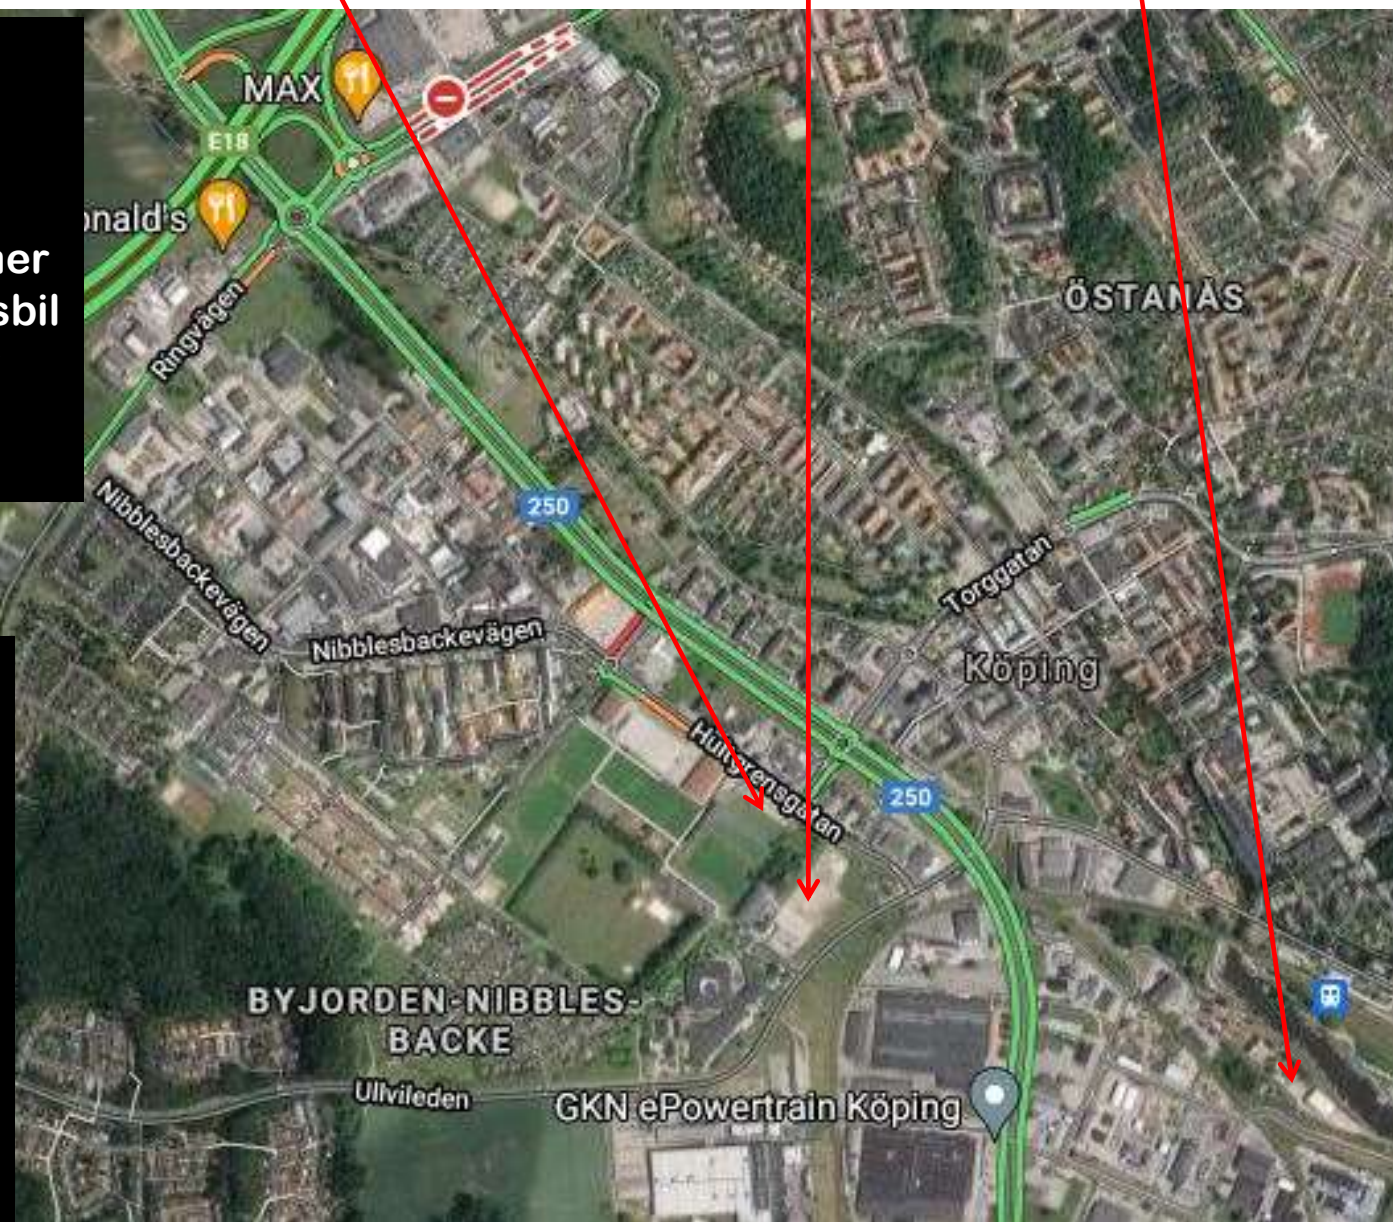

**P-plats 1(30 platser)
Endast husbilar**

**P-plats 2(40 platser)
husvagnar+husbilar**

**Ställplats 3(8 platser)
Endast husbilar**

**Bild över Köping.
Se även nästa
sida.**

**Här kan ni som kommer
med husvagn och husbil
se alternativa platser
att parkera på under
tävlingdagarna.**

**All parkering sker
under eget ansvar.
Dock har vi med
Köpings Kommun
gjort en
överenskommelse
att inga P-böter skall
delas ut under
tävlingdagarna på
bilden anvisade
platser.**

**P-plats 1(30 platser)
Endast husbilar.**